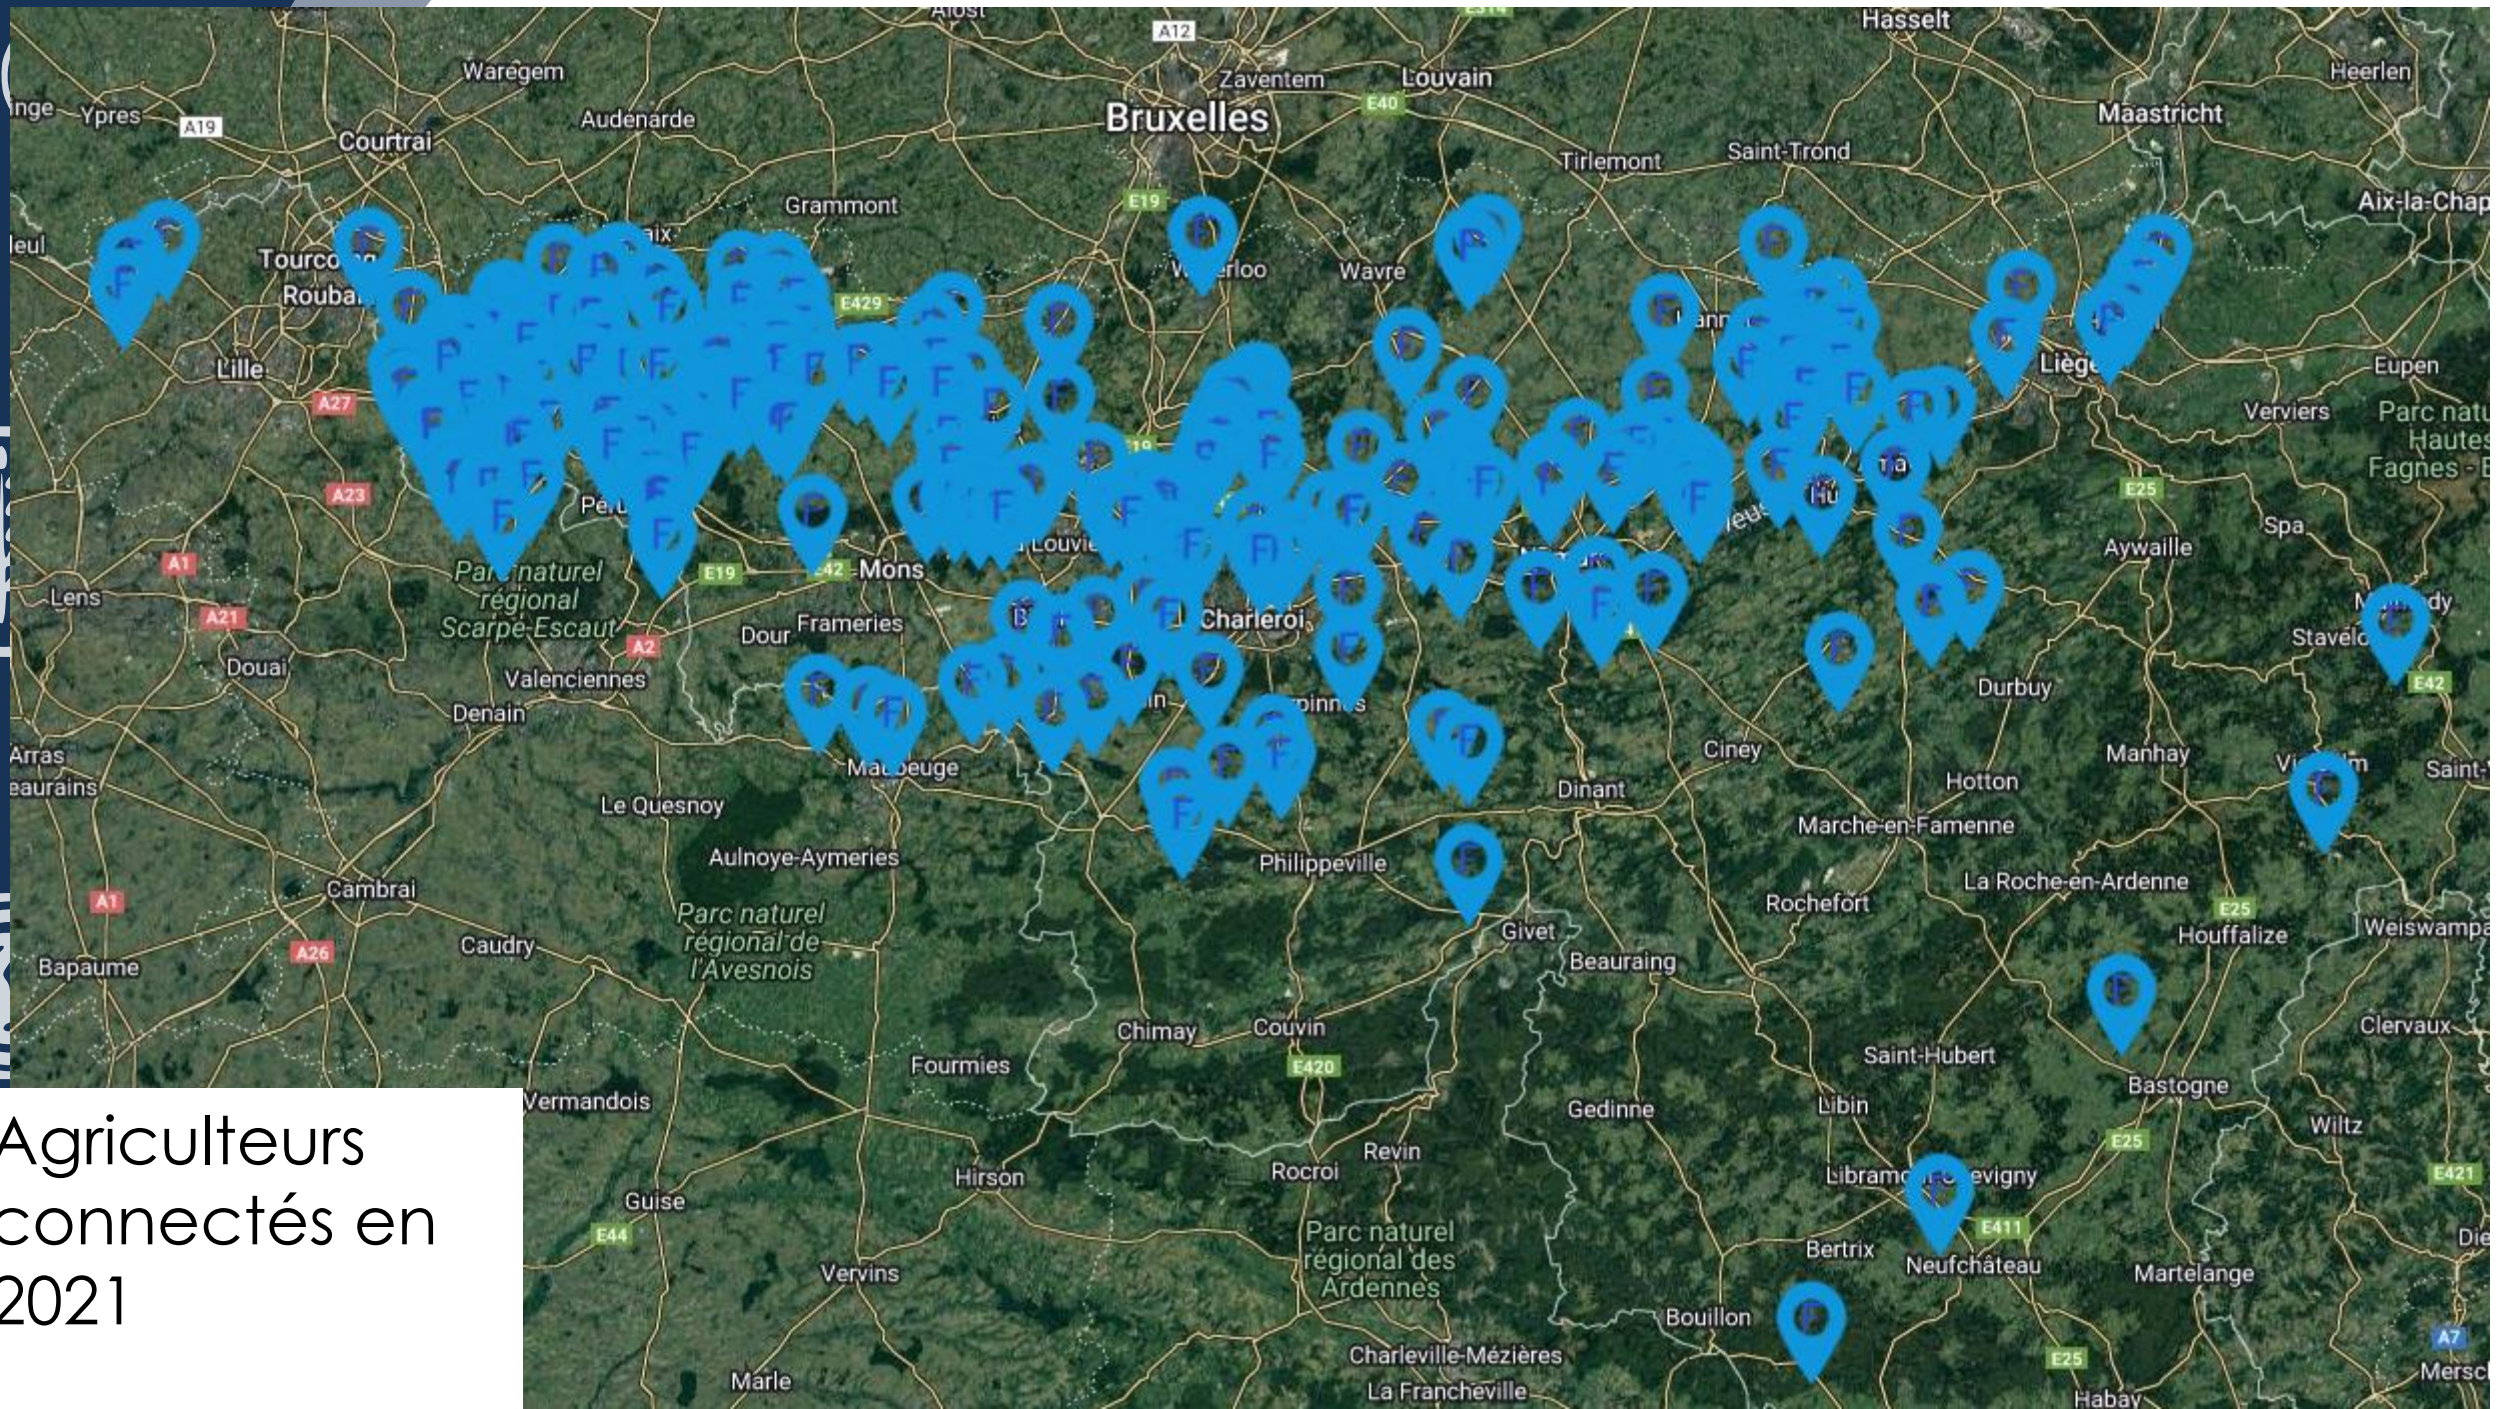

# Un outil interactif et convivial

**VigiMAP**

Accueil

**Parcelles** + Ajout ✖

La surveillance semi-automatisée est calculée pour la station de référence la plus proche de chaque parcelle

| Nom de la parcelle | 07/03 | 08/03 | 09/03 | 10/03 | Opérations                               |
|--------------------|-------|-------|-------|-------|------------------------------------------|
| Ferme              | ●     | ●     | ●     | ●     | <a href="#">Voir</a> <a href="#">Sup</a> |
| testtest           | ●     | ●     | ●     | ●     | <a href="#">Voir</a> <a href="#">Sup</a> |

+ Opération culturale

+ Chat avec expert

Ass. des Leveurs Wallonne

Agriculteurs connectés en 2021

Stations connectées en 2021

2020

2021

Nouveau 2022